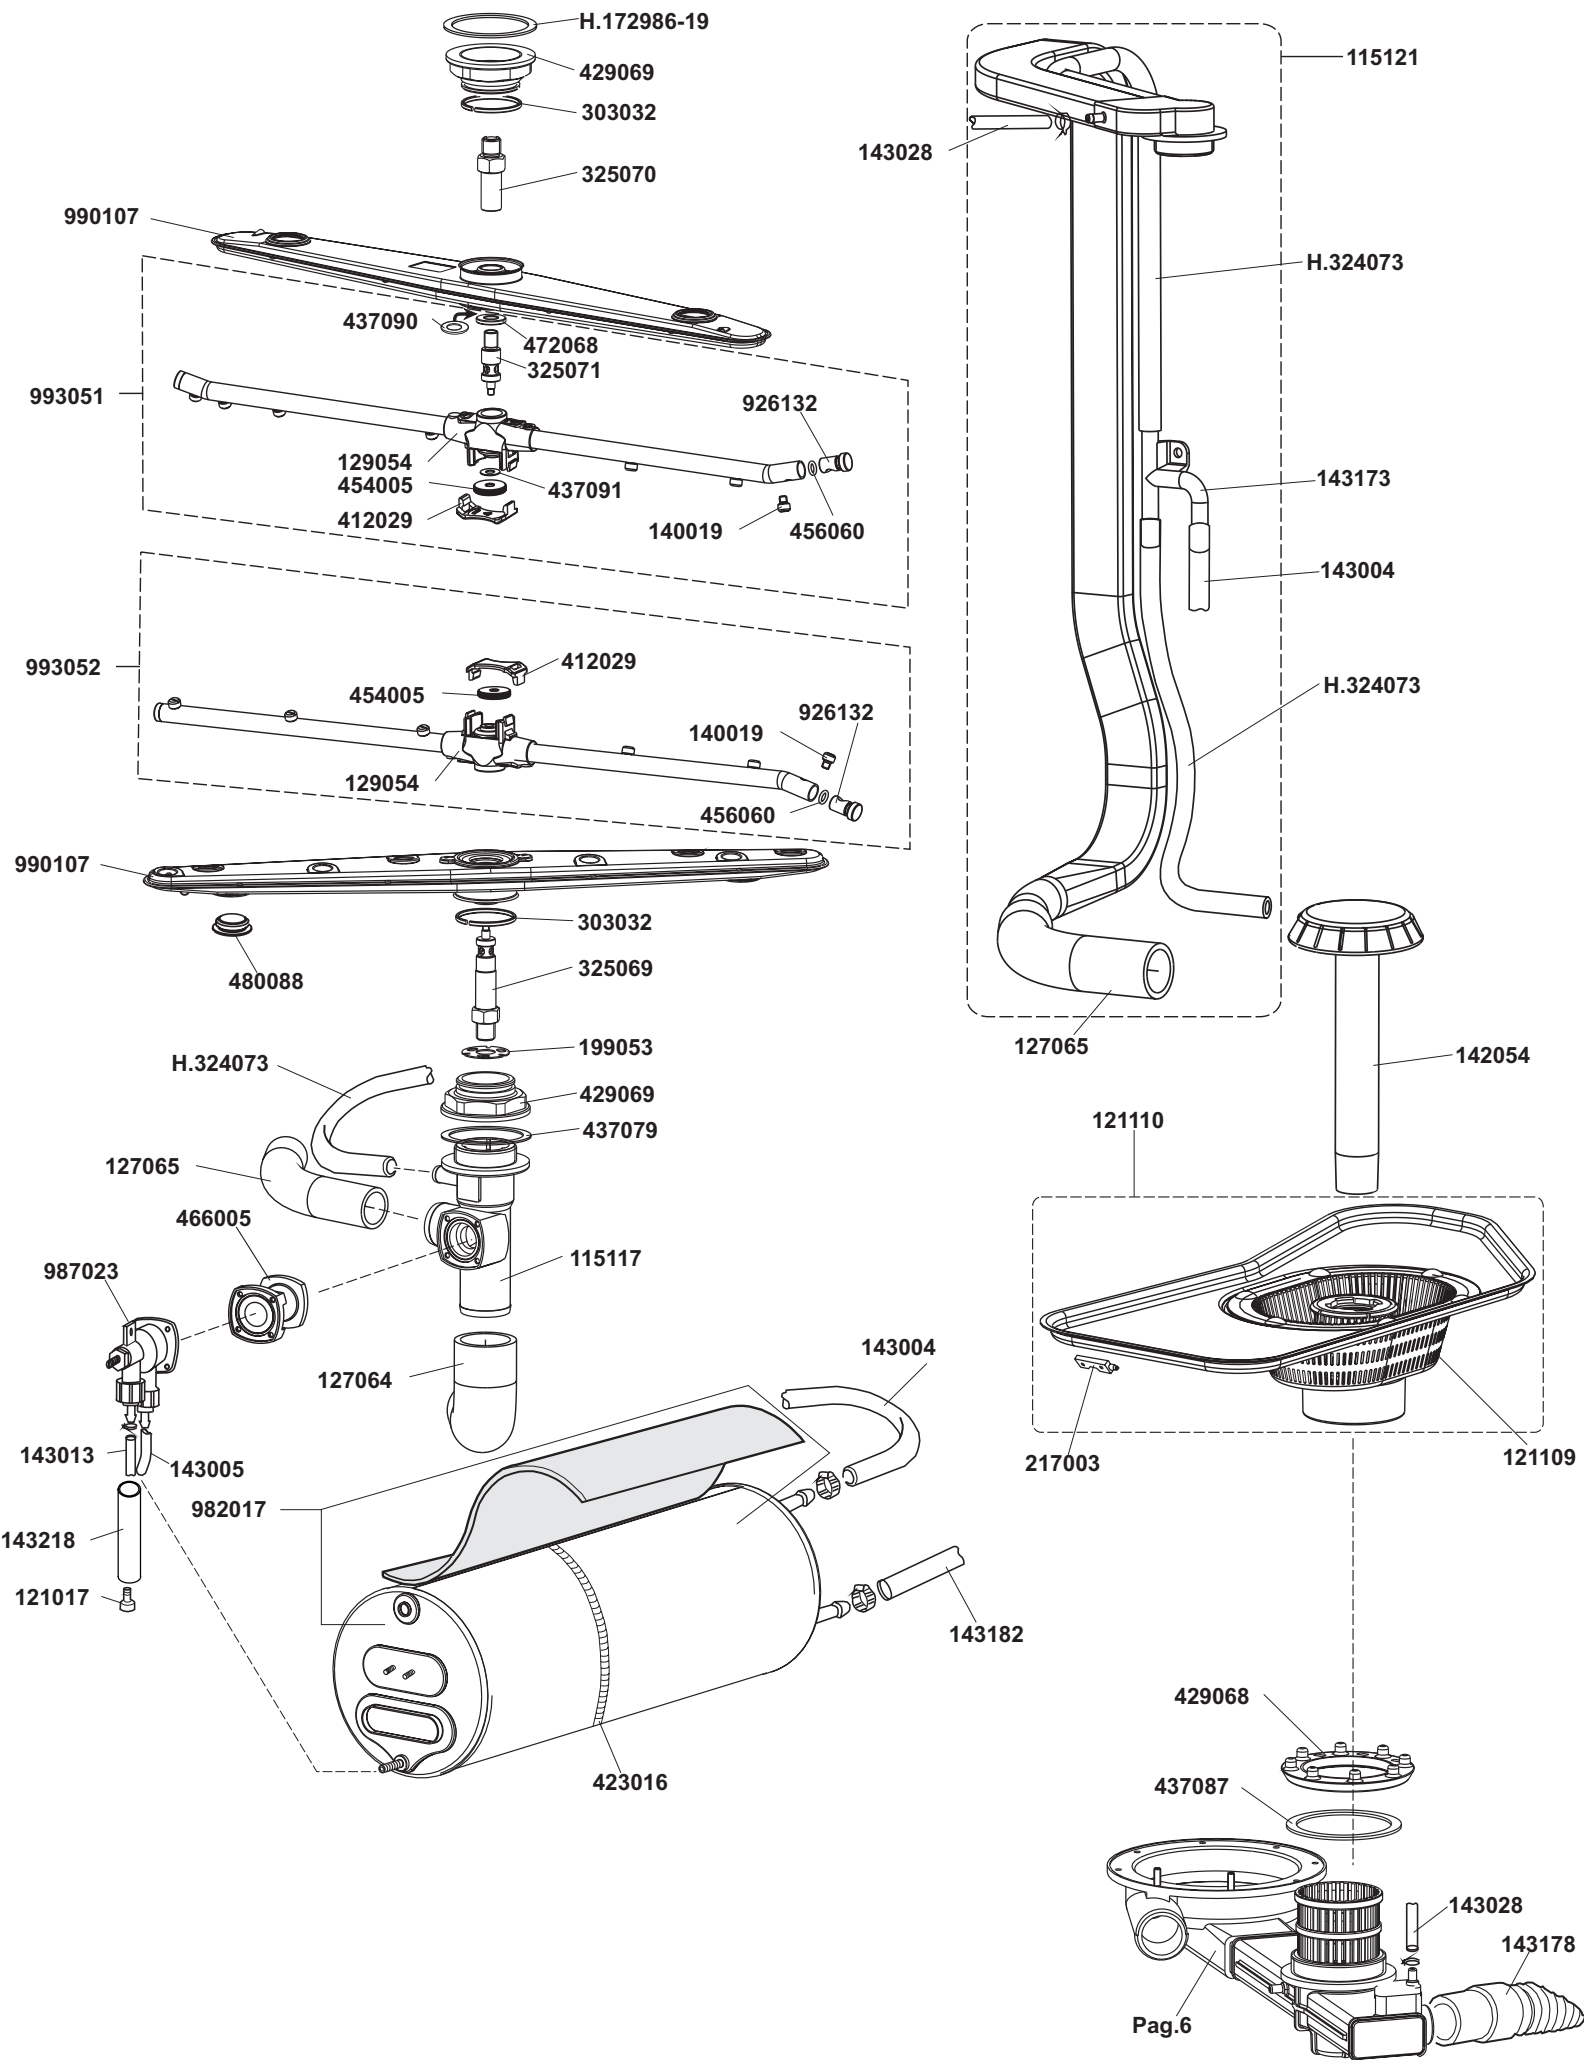

ELETTROBAR

**SPARE PARTS CATALOGUE
ERSATZTEILKATALOG
CATALOGUE PIECES DETACHEES
CATALOGO PARTI RICAMBIO
CATALOGO DE PIEZAS DE RECAMBIO
CATALOGO PEÇAS DE REPOSIÇÃO**

River 48

14-04-2004

*OPTIONAL

OPTIONAL